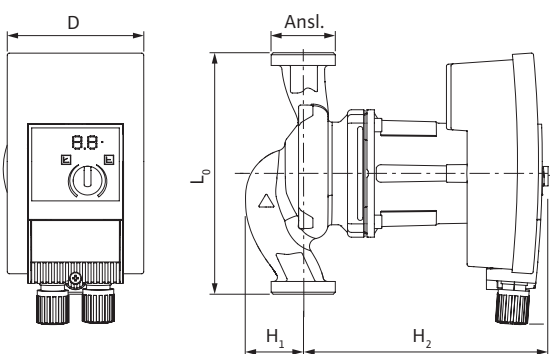

Toimintakäyrästä

Moottoritiedot, mitat, paino, artikeli- ja LVI-numerot

Tyyppi	Art.nro	LVI	Moottorin nimellisteho P_2 (W)	Tehon kulutus P_1 (W)	Virrankulutus 1~230 V (A)	Putkiliit- tämä	Mitat (mm)				Pumpun asennuslevy LVI	Paino (kg)
							L_0	D	H_1	H_2		
Yonos MAXO-Z 25/0,5-7	2175538	4623324	90	5-120	0,08-1,00	G 40	180	102	43	180	-	4,0
Yonos MAXO-Z 25/0,5-10	2175539	4623325	140	4-190	0,08-1,30	G 40	180	102	43	180	-	4,0
Yonos MAXO-Z 30/0,5-7	2175540	4623326	90	5-120	0,08-1,00	G 50	180	102	43	180	-	4,3
Yonos MAXO-Z 30/0,5-12	2175541	4623327	200	10-305	0,15-1,33	G 50	180	128	50	203	-	4,3
Yonos MAXO-Z 32/0,5-16	2219220	4624107	433	10-510	0,20-2,23	DN 32	220	142	65	264	4623144	20,1
Yonos MAXO-Z 40/0,5-8	2175542	4623328	200	10-305	0,15-1,33	DN 40	220	128	53	202	4623145	11,4
Yonos MAXO-Z 40/0,5-12	2175543	4623329	450	15-550	0,17-2,40	DN 40	250	142	62	264	4623146	16,8
Yonos MAXO-Z 40/0,5-16	2219221	4624108	650	30-800	0,27-3,50	DN 40	250	172	62	320	4623146	21,3
Yonos MAXO-Z 50/0,5-9	2175544	4623330	400	15-490	0,17-2,15	DN 50	280	142	62	268	4623148	17,9
Yonos MAXO-Z 50/0,5-16	2219222	4624109	1050	40-1250	0,30-5,50	DN 50	340	172	66	322	4623149	25,3
Yonos MAXO-Z 65/0,5-12	2175545	4623595	650	30-810	0,30-3,60	DN 65	340	172	85	335	4623151	30,6
Yonos MAXO-Z 65/0,5-16	2219223	4624110	1200	40-1450	0,30-6,40	DN 65	340	172	67	328	4623151	28,8

Asennuslaista tyyppi 1 - LVI 4623138 ja värinävaimennin - LVI 4623142

Mittapiirustus

Kierrelliitos

Laippa (PN10)