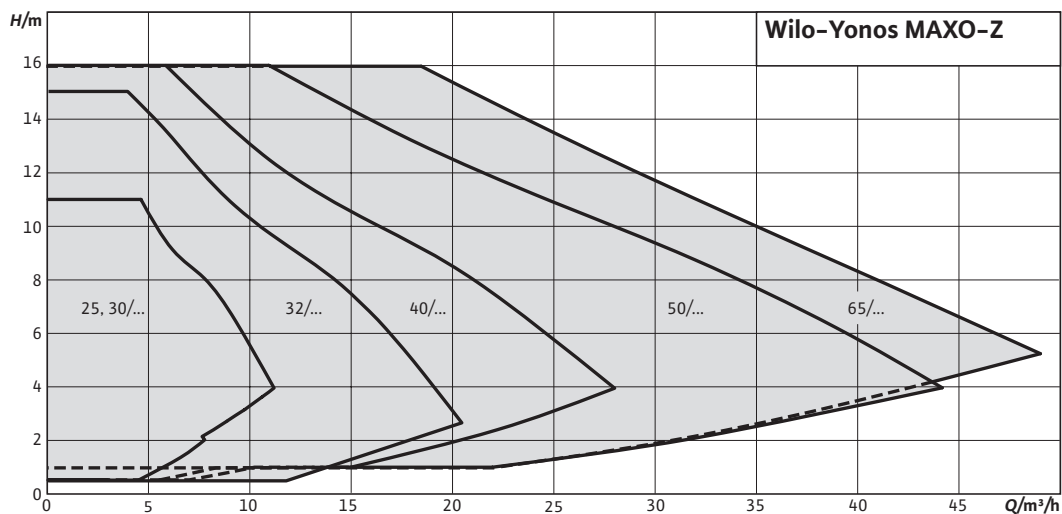

[Online-luettelo >>](#)

Wilo-Yonos MAXO-Z - käyttövesipumppu

Erinomainen vaihtopumppu vanhoille käyttövesipumpuille!

Erityisominaisuudet/-edut

- 4 uutta 16 metrin mallia (pumpun pesä ruostumatonta terästä)
- Erinomainen vaihtopumppu vanhoille käyttövesipumpuille
- FOhjaustavat: kolme vakiokierrosnopeutta/ Δp -c / Δp -v
- Pumpussa on vakiona hälytyslähtö (SSM)
- Lisäautomaatio toimintoja varten (ulkoinen on/off, käyntitilatieto) Yonos-MAXO-Z voidaan varustaa Connect-moduulilla (LVI 4623729)
- Varustettu pikaliittimellä
- Helppo käyttö ”vihreän napin” avulla

Toimintakäyrästä

Moottoritiedot, mitat, paino, artikeli- ja LVI-numerot

Tyyppi	Art.nro	LVI	Moottorin nimellisteho P_2 (W)	Tehon kulutus P_1 (W)	Virrankulutus 1~230 V (A)	Putkiliit- tämä	Mitat (mm)				Pumpun asennuslevy LVI	Paino (kg)
							L_0	D	H_1	H_2		
Yonos MAXO-Z 25/0,5-7	2175538	4623324	90	5-120	0,08-1,00	G 40	180	102	43	180	-	4,0
Yonos MAXO-Z 25/0,5-10	2175539	4623325	140	4-190	0,08-1,30	G 40	180	102	43	180	-	4,0
Yonos MAXO-Z 30/0,5-7	2175540	4623326	90	5-120	0,08-1,00	G 50	180	102	43	180	-	4,3
Yonos MAXO-Z 30/0,5-12	2175541	4623327	200	10-305	0,15-1,33	G 50	180	128	50	203	-	4,3
Yonos MAXO-Z 32/0,5-16	2219220	4624107	433	10-510	0,20-2,23	DN 32	220	142	65	264	4623144	20,1
Yonos MAXO-Z 40/0,5-8	2175542	4623328	200	10-305	0,15-1,33	DN 40	220	128	53	202	4623145	11,4
Yonos MAXO-Z 40/0,5-12	2175543	4623329	450	15-550	0,17-2,40	DN 40	250	142	62	264	4623146	16,8
Yonos MAXO-Z 40/0,5-16	2219221	4624108	650	30-800	0,27-3,50	DN 40	250	172	62	320	4623146	21,3
Yonos MAXO-Z 50/0,5-9	2175544	4623330	400	15-490	0,17-2,15	DN 50	280	142	62	268	4623148	17,9
Yonos MAXO-Z 50/0,5-16	2219222	4624109	1050	40-1250	0,30-5,50	DN 50	340	172	66	322	4623149	25,3
Yonos MAXO-Z 65/0,5-12	2175545	4623595	650	30-810	0,30-3,60	DN 65	340	172	85	335	4623151	30,6
Yonos MAXO-Z 65/0,5-16	2219223	4624110	1200	40-1450	0,30-6,40	DN 65	340	172	67	328	4623151	28,8