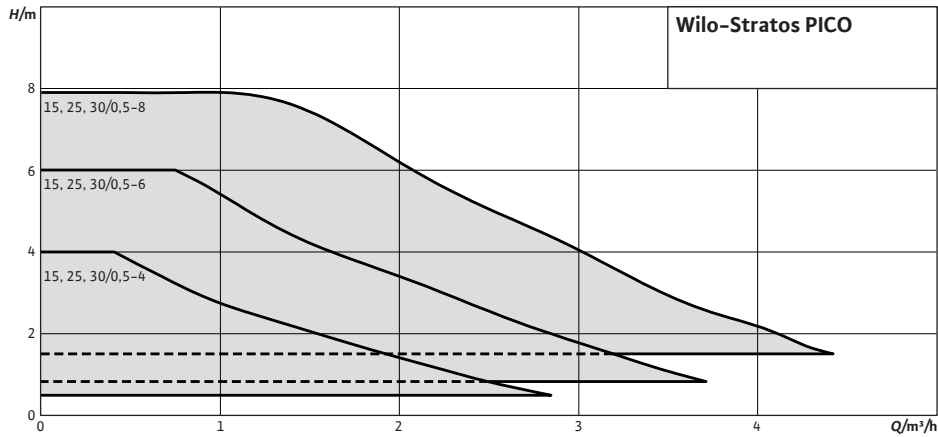

Toimintakäyrästä